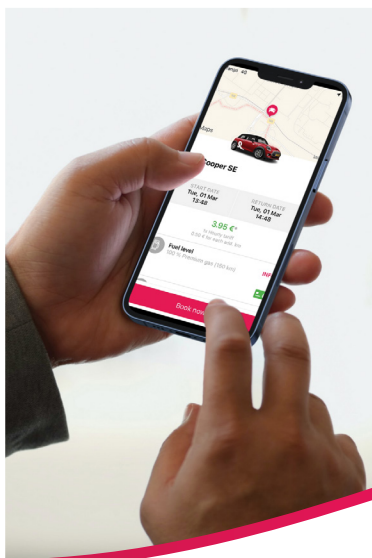

Le Carsharing dans votre commune

Commune de BERTRANGE

FLEX, c'est quoi ?

C'est la solution de carsharing partout au Luxembourg, proposant des voitures disponibles à de nombreuses stations, pour la plupart connectées au réseau de transports publics.

FLEX est la solution responsable pour les déplacements du quotidien.

FLEX comment ça fonctionne ?

- Inscription en ligne
- Réservation via l'APP
- Et c'est parti!

Plus d'infos sur flex.lu

Comment ça fonctionne ?

1

Réservation

Faites votre choix parmi plusieurs types de véhicules modernes répartis dans de nombreuses stations FLEX partout au Luxembourg.

2

Confirmation

Vous recevrez la confirmation de votre réservation instantanément.

3

Utilisation

Utilisez FLEX partout
au Luxembourg et dans
la Grande Région et
profitez d'un service
sans limite!

4

Retour

Une fois votre trajet terminé,
retournez simplement le véhicule
à la station avant la fin
de votre réservation et indiquez
le retour dans l'application FLEX.
Les frais seront automatiquement calculés.