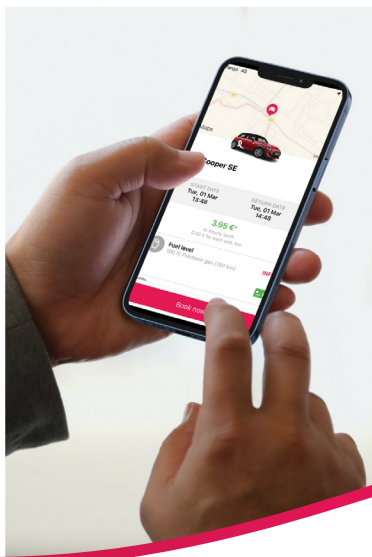

FLEX est la solution responsable pour les déplacements du quotidien.

FLEX, comment ça fonctionne ?

- Inscription en ligne
- Réservation via l'APP
- Et c'est parti!

Plus d'infos sur flex.lu

Comment ça fonctionne ?

1

Réservation

Faites votre choix parmi plusieurs types de véhicules modernes répartis dans de nombreuses stations FLEX partout au Luxembourg.

2

Confirmation

Vous recevrez la confirmation de votre réservation instantanément.

Les stations dans la commune de Diekirch

- Diekirch - Gare
- Diekirch - Place Guillaume

(située dans un parking sécurisé par une barrière : vous trouverez la carte parking déposée dans la console centrale de votre FLEX)