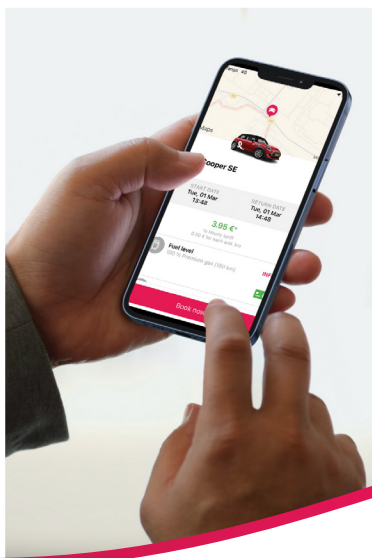

FLEX, c'est quoi ?

C'est la solution de carsharing partout au Luxembourg, proposant des voitures disponibles à de nombreuses stations, pour la plupart connectées au réseau de transports publics.

FLEX est la solution responsable pour les déplacements du quotidien.

FLEX, comment ça fonctionne ?

- Inscription en ligne
- Réservation via l'APP
- Et c'est parti!

Plus d'infos sur flex.lu

Comment ça fonctionne ?

1

Réservation

Faites votre choix parmi plusieurs types de véhicules modernes répartis dans de nombreuses stations FLEX partout au Luxembourg.