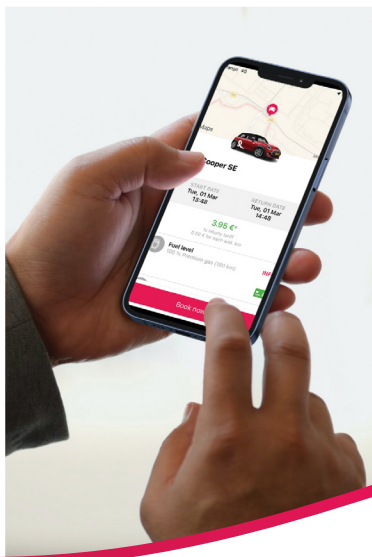

Le Carsharing dans votre commune

FLEX, c'est quoi ?

C'est la solution de carsharing partout au Luxembourg, proposant des voitures disponibles à de nombreuses stations, pour la plupart connectées au réseau de transports publics.

FLEX est la solution responsable pour les déplacements du quotidien.

FLEX, comment ça fonctionne ?

- Inscription en ligne
- Réservation via l'APP
- Et c'est parti!

Plus d'infos sur flex.lu

Comment ça fonctionne ?

1

Réservation

Faites votre choix parmi plusieurs types de véhicules modernes répartis dans de nombreuses stations FLEX partout au Luxembourg.

2

Confirmation

Vous recevrez la confirmation de votre réservation instantanément.