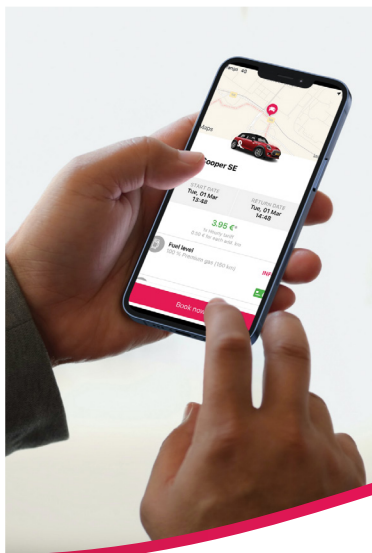

Le Carsharing dans votre commune

FLEX, c'est quoi ?

C'est la solution de carsharing partout au Luxembourg, proposant des voitures disponibles à de nombreuses stations, pour la plupart connectées au réseau de transports publics.

FLEX est la solution responsable pour les déplacements du quotidien.

FLEX, comment ça fonctionne ?

- Inscription en ligne
- Réservation via l'APP
- Et c'est parti!

Plus d'infos sur flex.lu

Comment ça fonctionne ?

1

Réservation

Faites votre choix parmi plusieurs types de véhicules modernes répartis dans de nombreuses stations FLEX partout au Luxembourg.

2

Confirmation

Vous recevrez la confirmation de votre réservation instantanément.

3

Utilisation

Utilisez FLEX partout
au Luxembourg et dans
la Grande Région et
profitez d'un service
sans limite!

4

Retour

Une fois votre trajet terminé,
retournez simplement le véhicule
à la station avant la fin
de votre réservation et indiquez
le retour dans l'application FLEX.
Les frais seront automatiquement calculés.