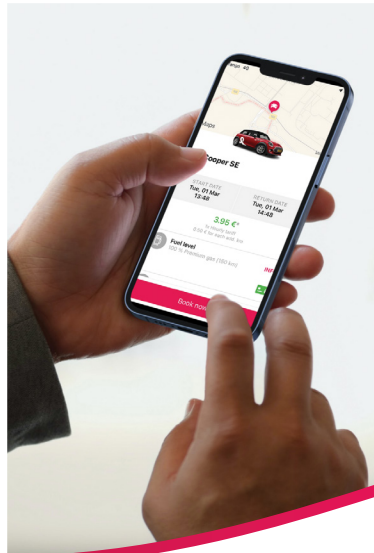

Was ist FLEX?

FLEX ist die Carsharing-Lösung für ganz Luxemburg, mit einem qualitativen Fahrzeugangebot an vielen Stationen, welche größtenteils an das öffentliche Verkehrsnetz angeschlossen sind. FLEX ist die nachhaltige Mobilitätslösung für den Alltag.

Wie funktioniert FLEX?

- Online-Registrierung
- Buchen über die APP
- Und los geht's!

Mehr Informationen auf flex.lu

Wie funktioniert es?

1

Reservierung

Wählen Sie zwischen verschiedenen modernen Fahrzeugtypen an zahlreichen FLEX Stationen in ganz Luxemburg.